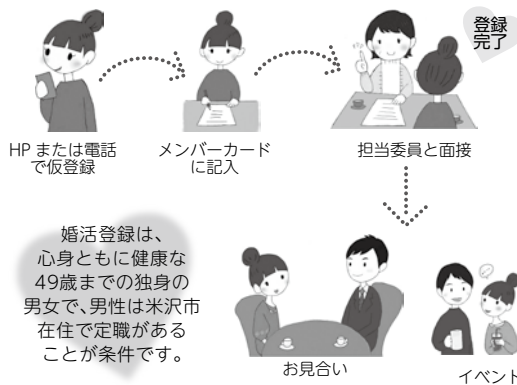

平成30年度 山形県能楽の祭典

謡や仕舞、囃子、狂言など能楽の団体が一堂に会する交流発表会

開催日	9月9日(日)	会場	伝国の杜置賜文化ホール
開催時間	9:30~16:30(予定)	TEL	26-2666
申込先	伝国の杜置賜文化ホール	定員	546名 受付開始日 事前申込不要
対象者	どなたでも	備考	
参加費	なし		

新・純邦楽ユニット WASABI

吉田兄弟の兄・吉田良一郎率いる三味線、尺八、箏、太鼓のバンド

開催日	10月27日(土)	会場	伝国の杜置賜文化ホール
開催時間	15:00~17:00	TEL	26-2666
申込先	伝国の杜置賜文化ホール	定員	約500名 受付開始日 7月26日(木)
対象者	小学生以上	備考	託児受付あり
参加費	前売一般3,500円ほか		

第10回 米沢まちコン

平成30年8月26日(日)
14:00~17:00 (予定)

- ♥ 受付会場：ホテルモントビュー米沢
- ♥ 募集人数：男女各 100 名 (変更有)
※男女比が 1 対 1 とは限りません
- ♥ 参加資格：20 歳以上 39 歳までの未婚の男女
- ♥ 参加店舗：8 店舗 (予定)
※受付開始は 6 月上旬

お一人様のご参加も大歓迎です！
まちコンスタッフがサポートいたしますので、初めての方も安心してご参加ください！

出逢いの機会づくり応援委員会

米沢まちコンや婚活イベント、個別のお見合いを通して米沢での幸せな結婚を応援します!!

平成29年度活動実績/活動内容

活動内容	参加人数	カップル数	
	男性	女性	
第9回米沢まちコン(おしゃれコン) 平成29年6月27日	120名	89名	19組
相席でお食事カフェ① 平成29年4月15日	9名	10名	2組
相席でお食事カフェ② 平成29年6月10日	10名	10名	3組
大人の出逢いを楽しむ会 平成29年10月7日	19名	17名	2組
逢コンパーティー 平成29年10月21日	26名	26名	2組